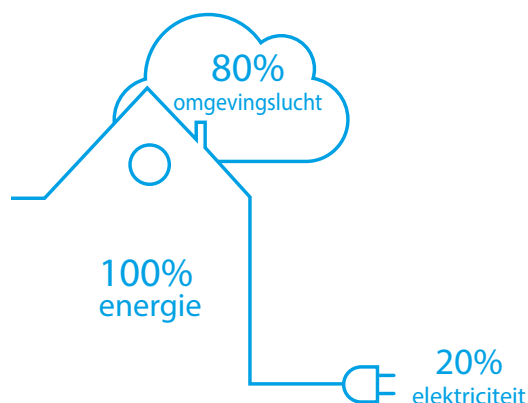

Betrouwbaarheid

- ✓ Daikin producten staan bekend om hun betrouwbaarheid. En u kunt vertrouwen op een bijpassende **service**.

Waarom kiezen voor een vloermodel?

Vloermodellen kunnen eenvoudig geïnstalleerd in vertrekken waar de ruimte beperkt is. Ze zijn bijvoorbeeld ideaal voor plaatsing op de zolder, waar de muren meestal lager zijn. Of de ruimte nu groot of klein is, we hebben systemen die u het perfecte binnenklimaat bezorgen. Onze vloermodellen zijn compacter dan radiatoren en de Daikin Nexura heeft een uniek frontpaneel met stralingswarmte. Sommige modellen hebben een optionele online controller die u het meest moderne gebruiksgemak biedt.

Wat is een lucht/lucht-warmtepomp?

Warmtepompen halen warmte uit de buitenlucht, zelfs als het koud is. Ze maken gebruik van een elektrisch aangedreven compressor en zijn uitermate geschikt voor het verwarmen van een appartement of huis. De warmtepompen van Daikin zijn stil en onopvallend en gebruiken de meest moderne technologie om uw energierekening zo laag mogelijk te houden. Met een warmtepomp van Daikin is 80% van de energie die wordt gebruikt voor het verwarmen van uw huis afkomstig van de buitenlucht, een gratis en oneindig hernieuwbare bron! Voor het koelen werkt het systeem omgekeerd en wordt de warmte uit de binnenlucht gehaald.